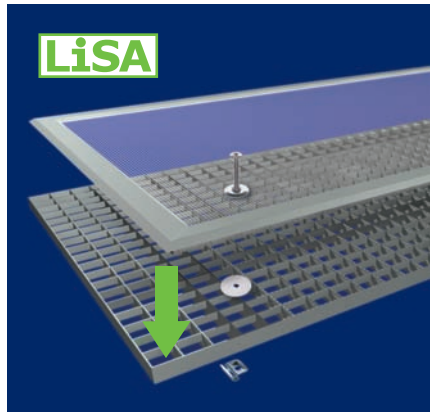

Lassen Sie nur Licht und frische Luft in Haus und Keller.

Machen Sie Ihre Kellerräume zu hellen, freundlichen Nutz- und Hobbyräumen.

Sicher und robust.

Die LiSA-Lichtschachtabdeckung wird mit wenigen Handgriffen einfach über den Keller-Rost montiert und zum Reinigen abgekehrt.

Verschiedene Oberflächen zur Auswahl.